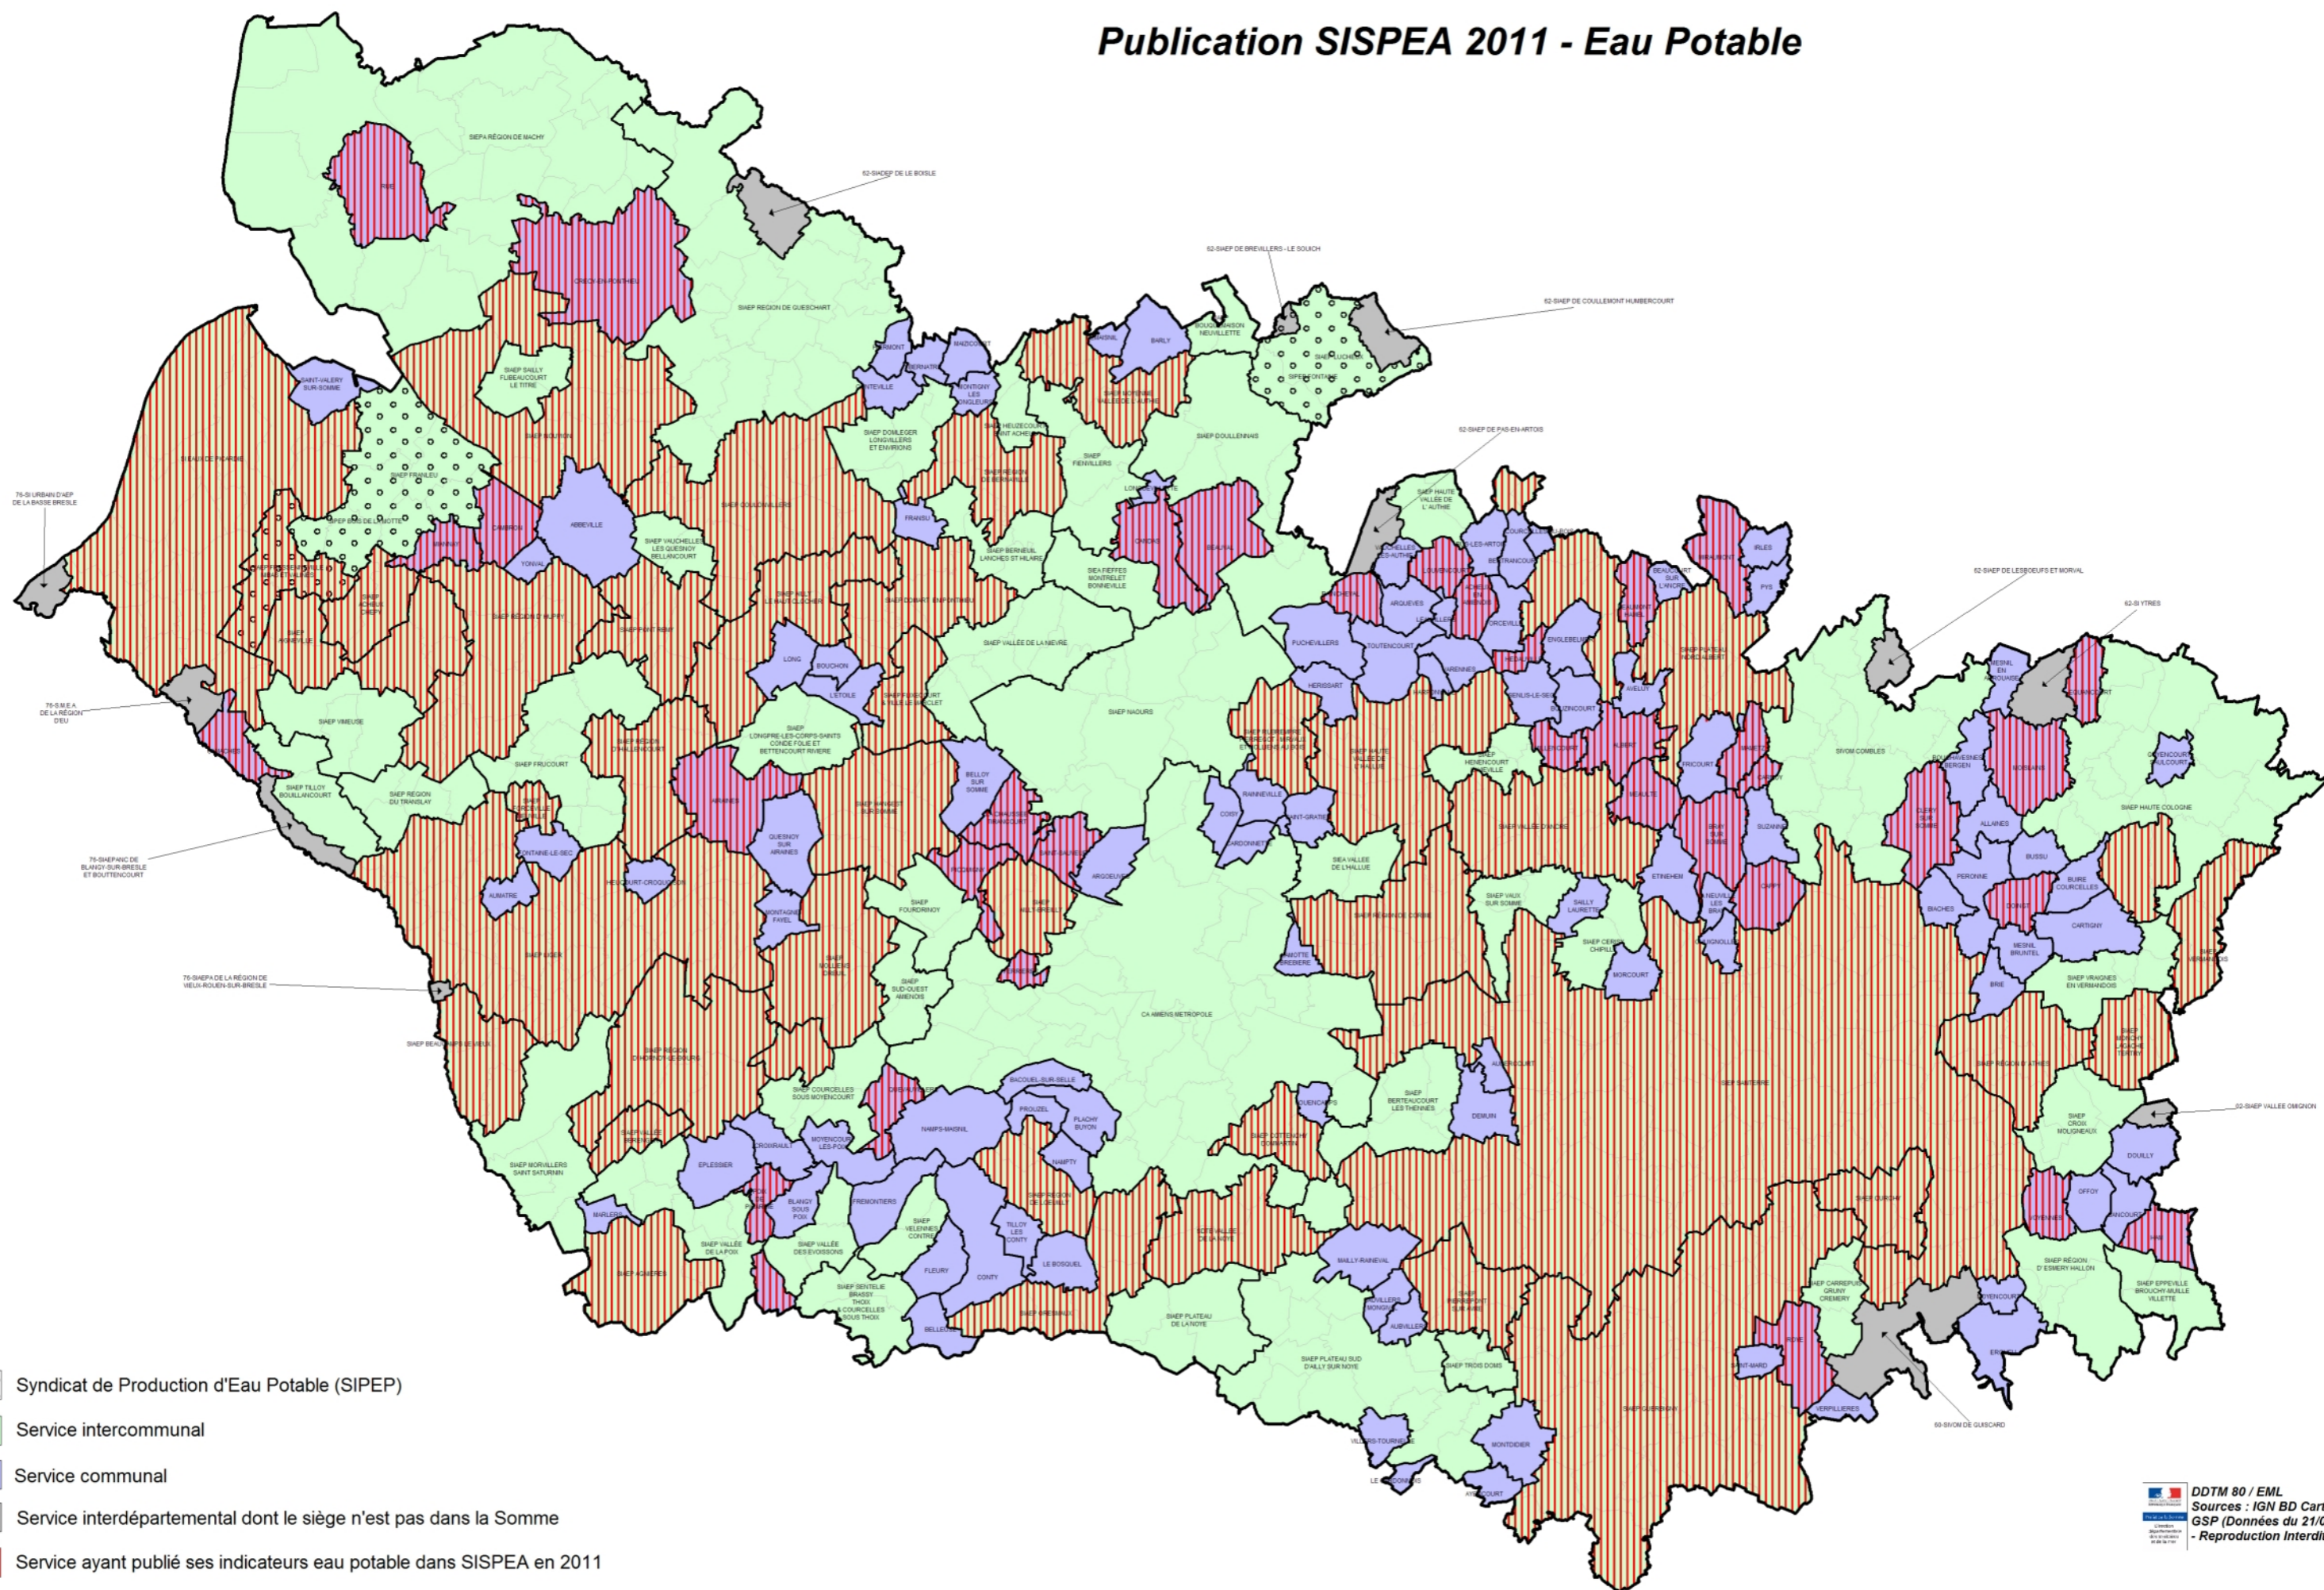

Publication SISPEA 2011 - Eau Potable

-  Syndicat de Production d'Eau Potable (SIPEP)
-  Service intercommunal
-  Service communal
-  Service interdépartemental dont le siège n'est pas dans la Somme
-  Service ayant publié ses indicateurs eau potable dans SISPEA en 2011