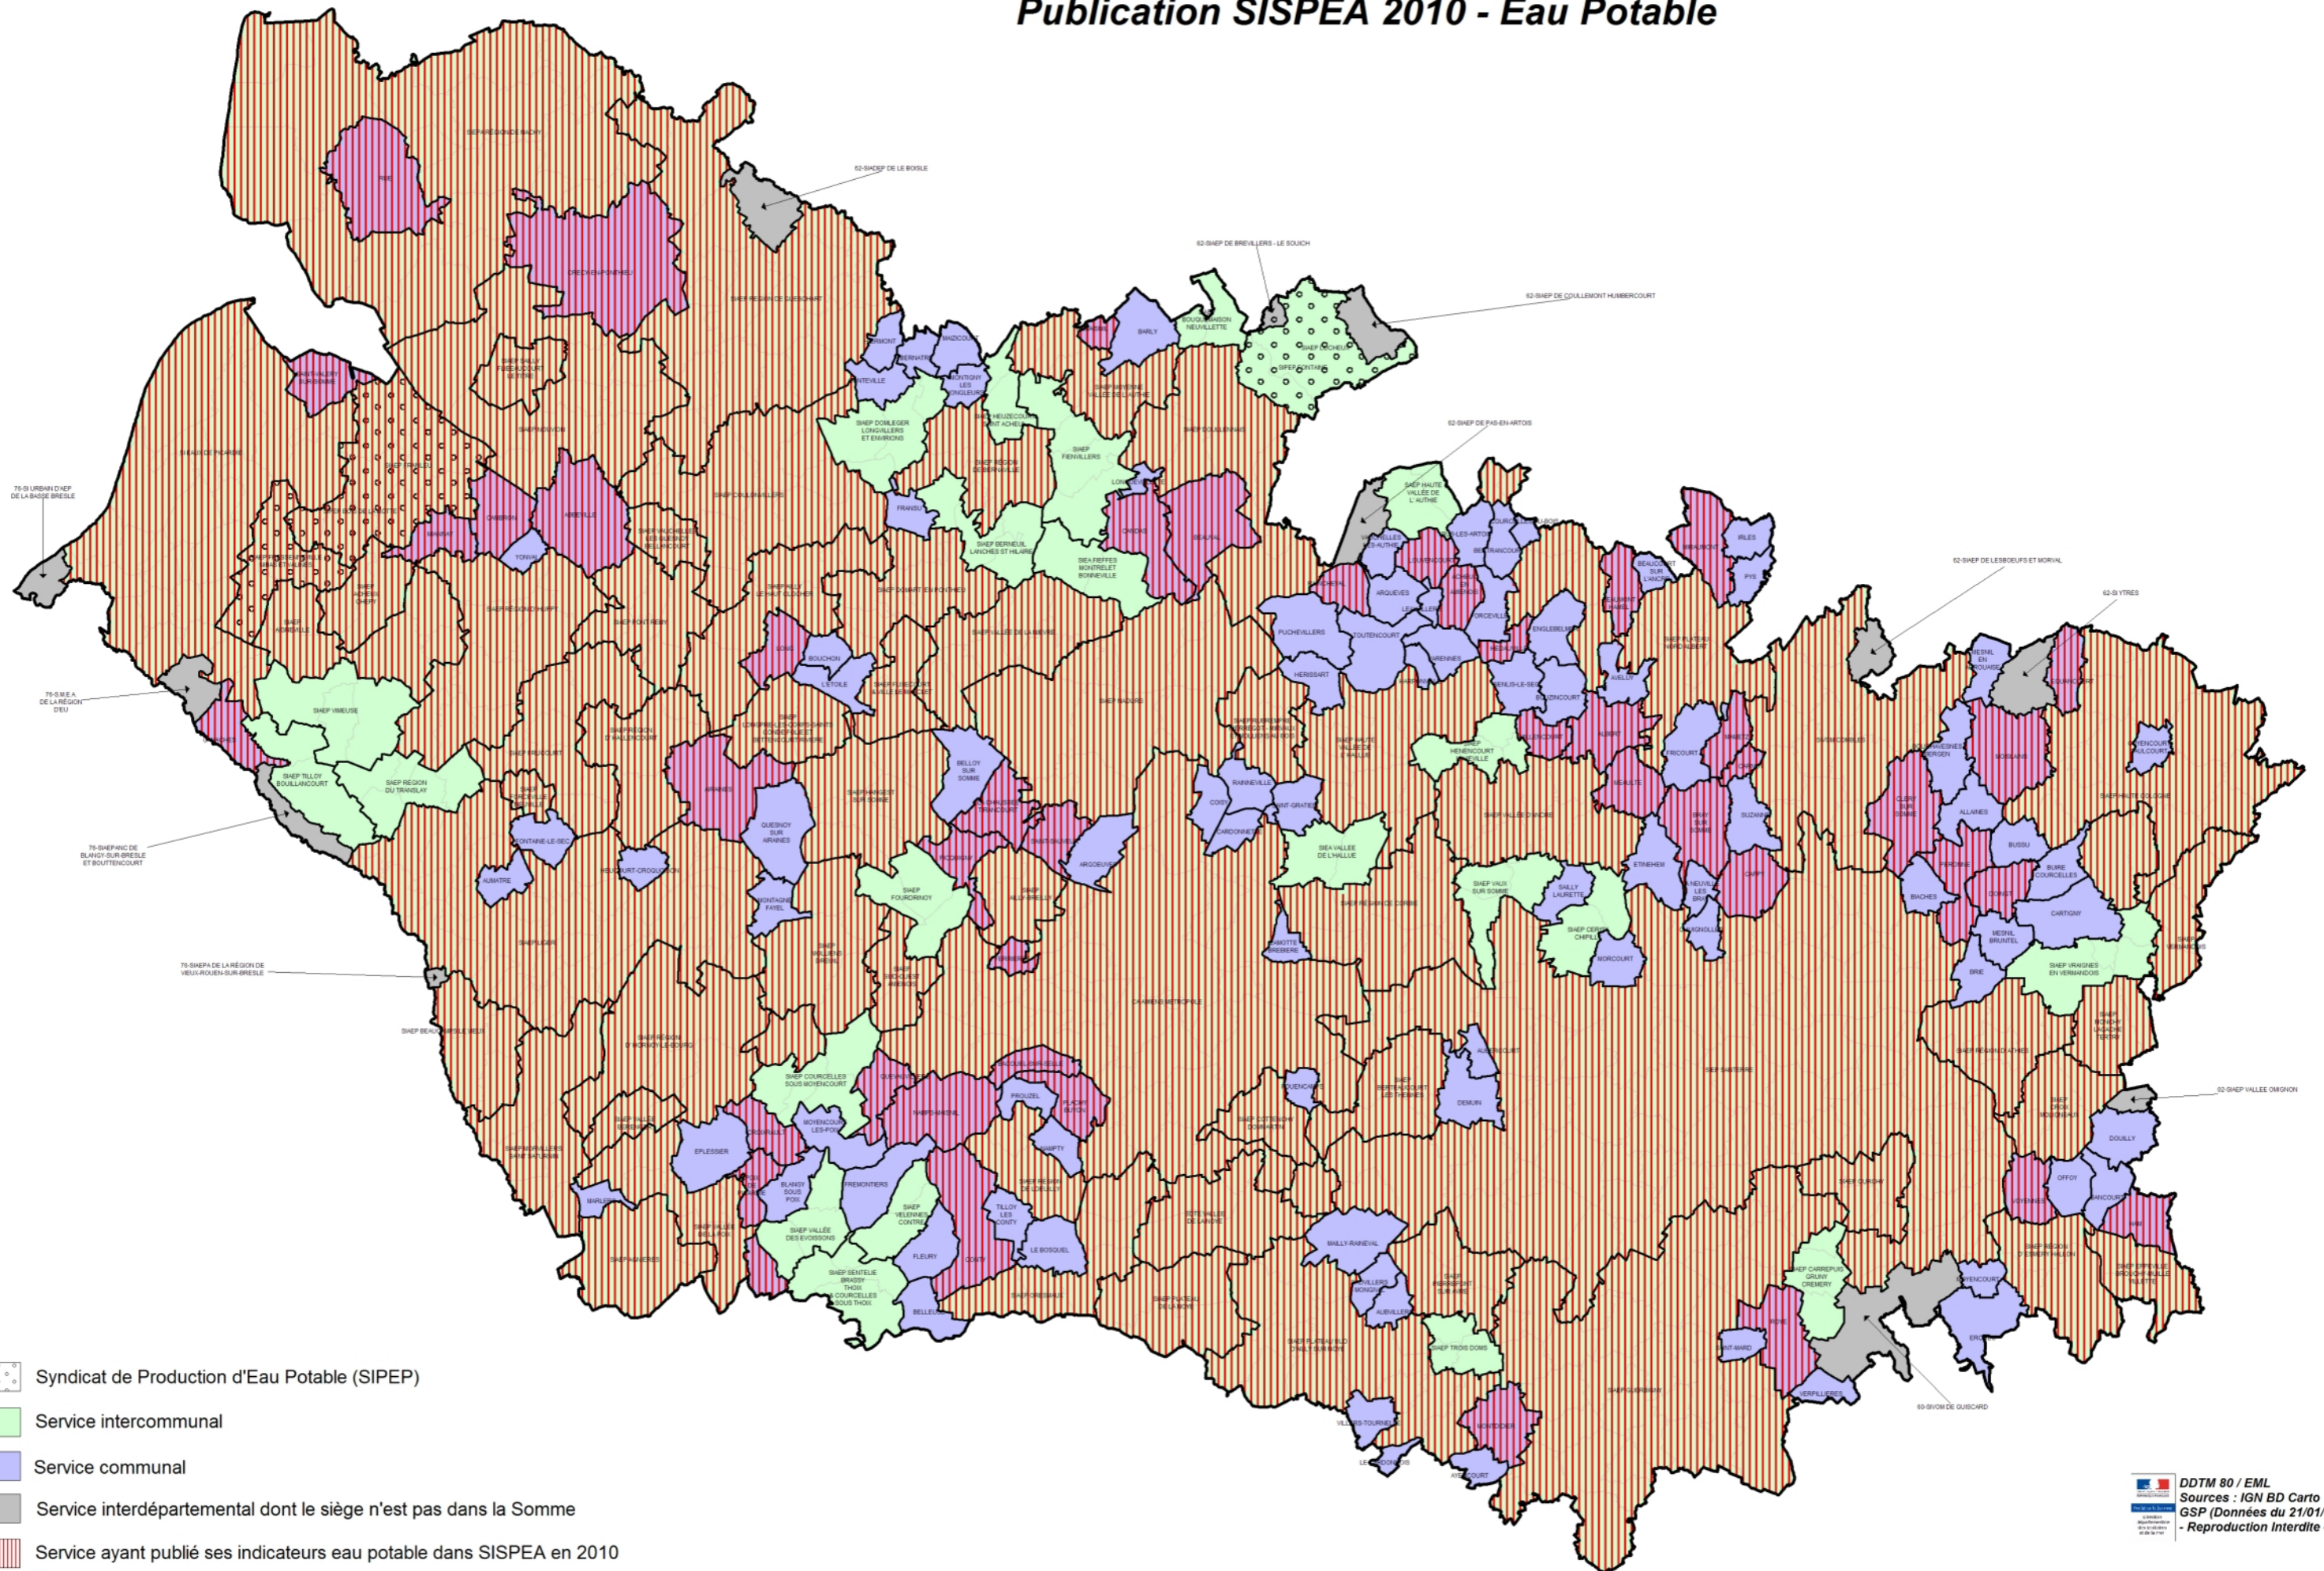

Publication SISPEA 2010 - Eau Potable

-  Syndicat de Production d'Eau Potable (SIPEP)
-  Service intercommunal
-  Service communal
-  Service interdépartemental dont le siège n'est pas dans la Somme
-  Service ayant publié ses indicateurs eau potable dans SISPEA en 2010