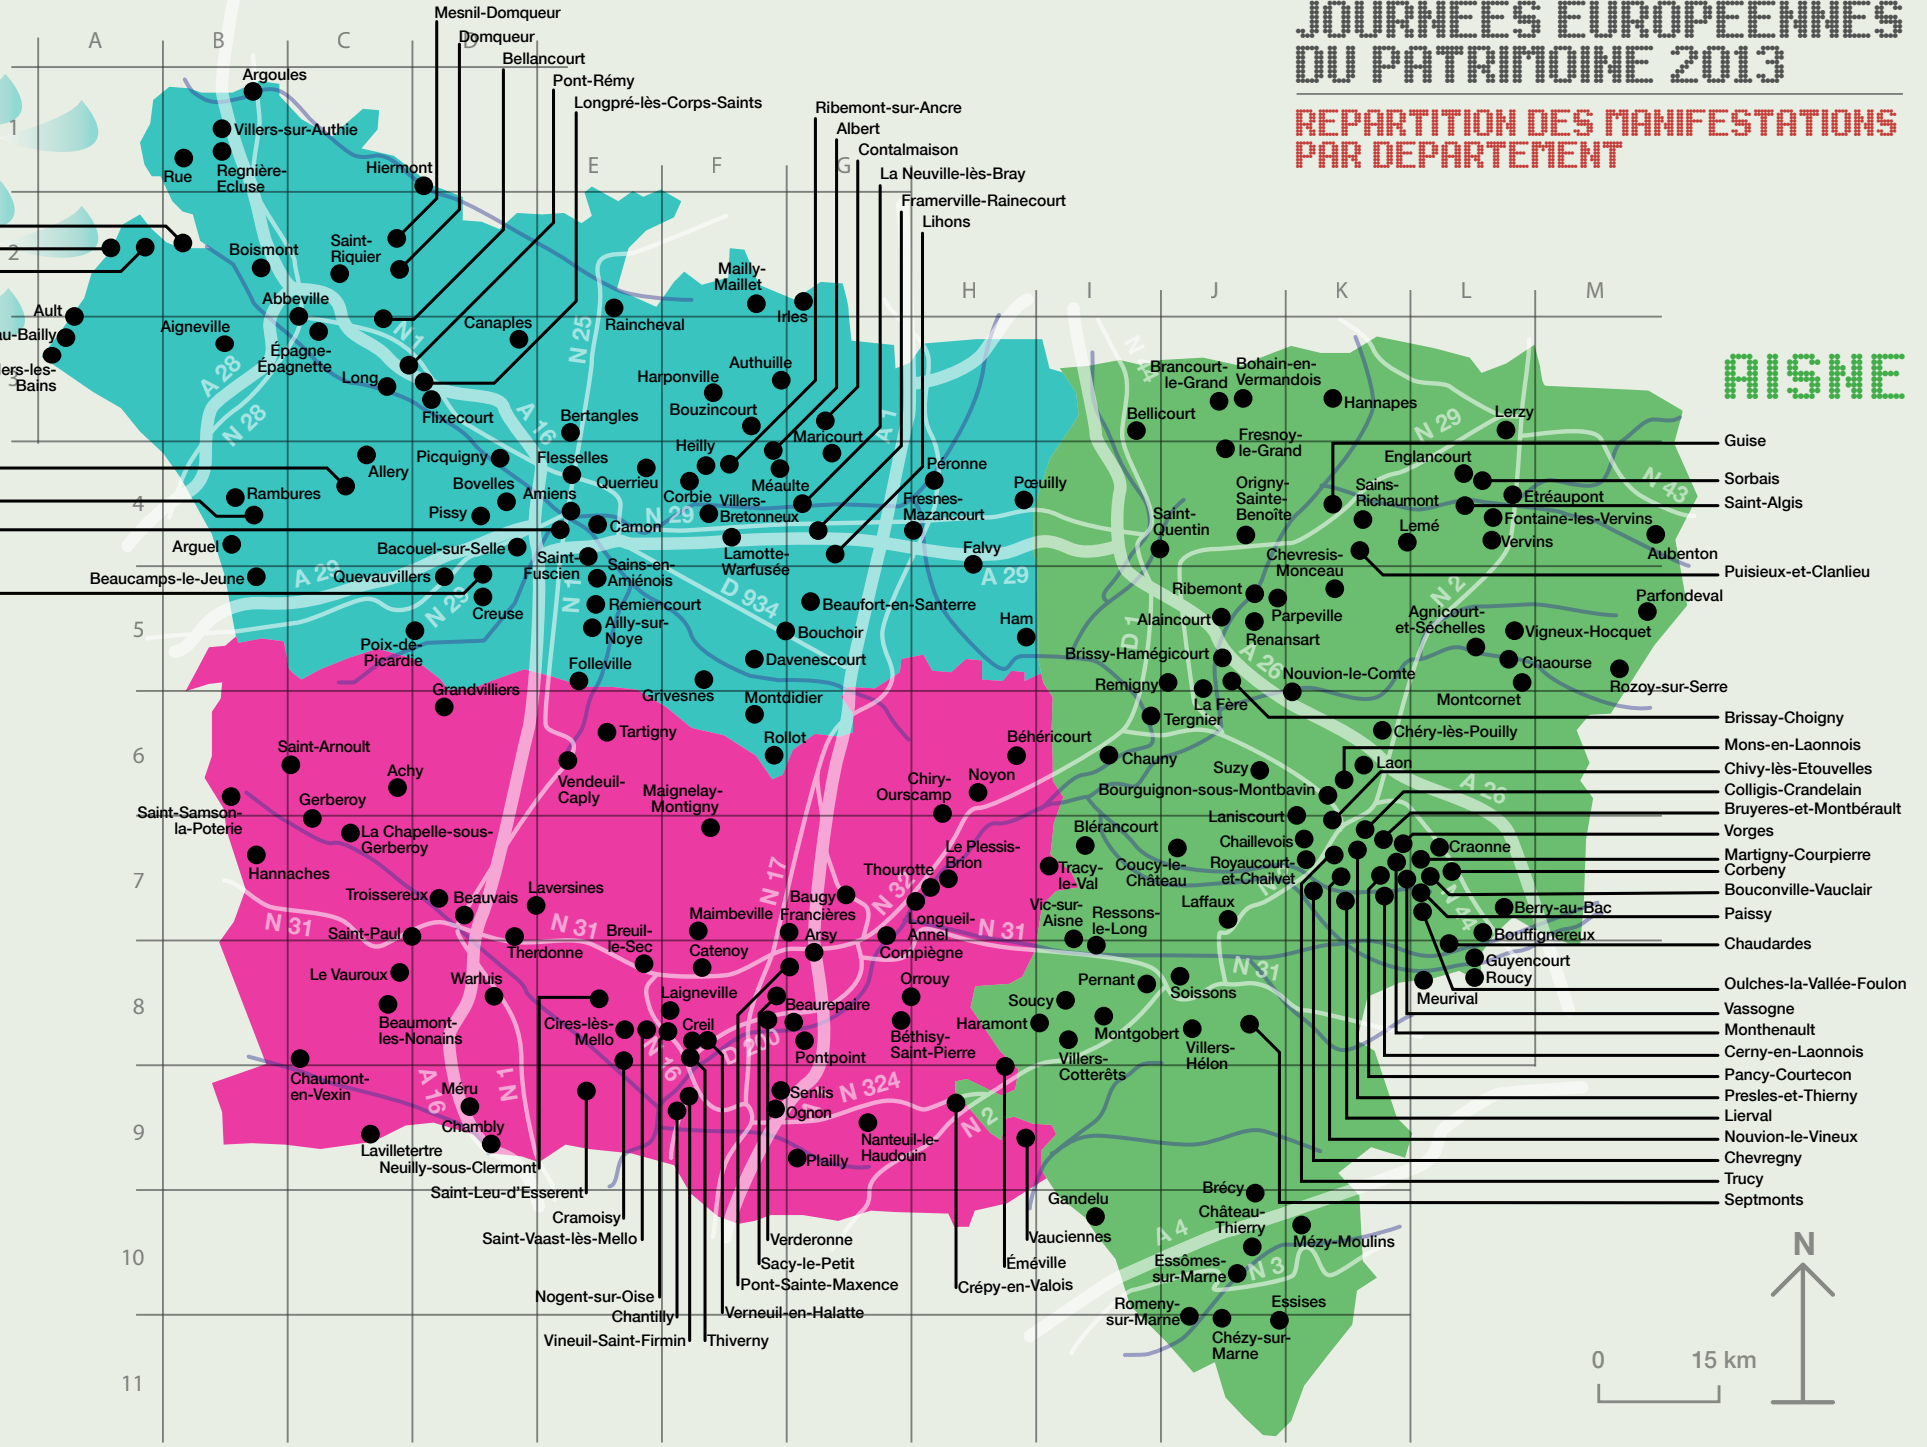

SOMME

JOURNEES EUROPEENNES DU PATRIMOINE 2013

REPARTITION DES MANIFESTATIONS PAR DEPARTEMENT

- Saint-Valery-sur-Somme
- Cayeux-sur-Mer
- Mons-Boubert
- Ault
- Saint-Quentin-La-Motte-Croix-au-Bailly
- Mers-les-Bains
- Heucourt-Croquoison
- Avesnes-Chaussoy
- Pont-de-Metz
- Clairy-Saulchoix

OISE

- Beaucamps-le-Jeune
- Arguel
- Pois-de-Picardie
- Grandvilliers
- Saint-Arnoult
- Gerberoy
- Achy
- La Chapelle-sous-Gerberoy
- Hannaches
- Troissereux
- Beauvais
- Laversines
- Le Vauroux
- Wartuis
- Beaumont-les-Nonains
- Chamont-en-Vexin
- Méru
- Chambly
- Lavillette
- Neuilly-sous-Clermont
- Saint-Leu-d'Esserent
- Cramoisy
- Saint-Vaast-lès-Mello
- Nogent-sur-Oise
- Chantilly
- Vineuil-Saint-Firmin

AISNE

- Guise
- Sorbais
- Saint-Algis
- Puisieux-et-Clanlieu
- Parfondeval
- Brissay-Choigny
- Mons-en-Laonnois
- Chivy-lès-Etouvelles
- Colligis-Crandelain
- Bruyères-et-Montbérault
- Vorges
- Martigny-Courpierre
- Corbeny
- Bouconville-Vauclair
- Paissy
- Bouffignereux
- Chaudardes
- Oulches-la-Vallée-Foulon
- Vassogne
- Monthenault
- Cerny-en-Laonnois
- Pancy-Courtecon
- Presles-et-Thierry
- Lierval
- Nouvion-le-Vineux
- Chevregny
- Trucy
- Septmonts